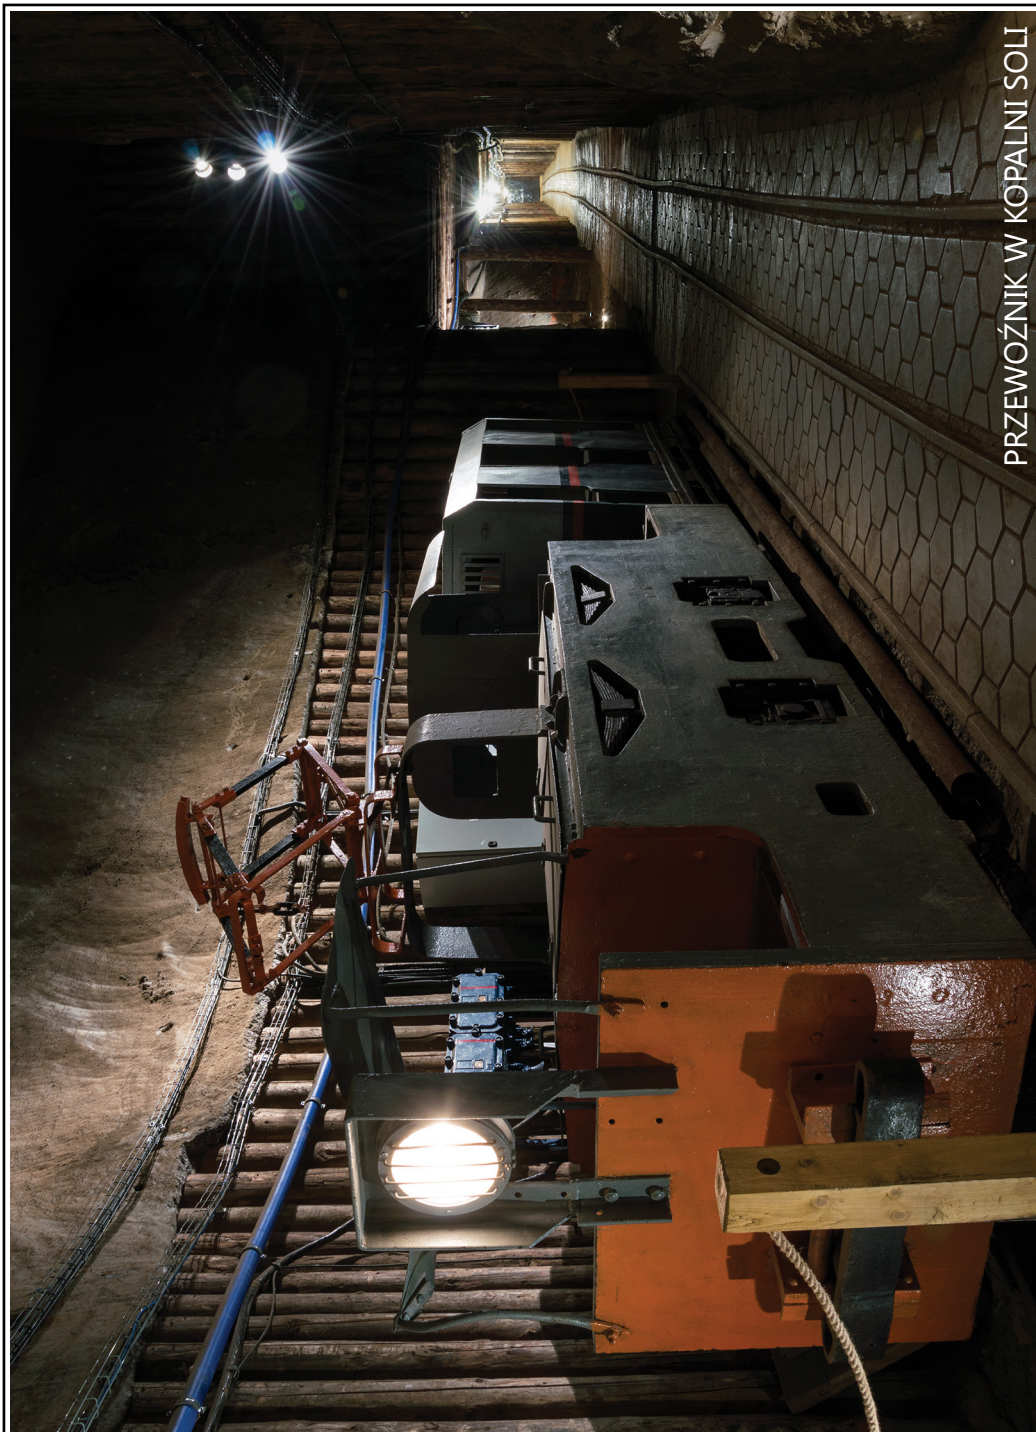

KOPARKA W KOPALNI WĘGLA

KOMBAJN DO GÓRNICCTWA WĘGLOWEGO

SORTOWANIA WĘGLA

SZYB KOPALNI WĘGLA

KRYTARZ W KOPALNI SOLI (ZBIORNIK NA WODĘ)

STARY PRZEWÓZ W KOPALNI SOLI

WINDA W KOPALNI SOLI

KIERAT KONNY (MASZYNA DO TRADYCYJNEGO WYDOBYWANIA SOLI)

PRZEWOŹNIK W KOPALNI SOLI

PRZEWOŹNIK W KOPALNI WĘGLA

WAGONY TOWAROWE W KOPALNI MIEDZI

MŁOT PNEUMATYCZNY W KOPALNI MIEDZI